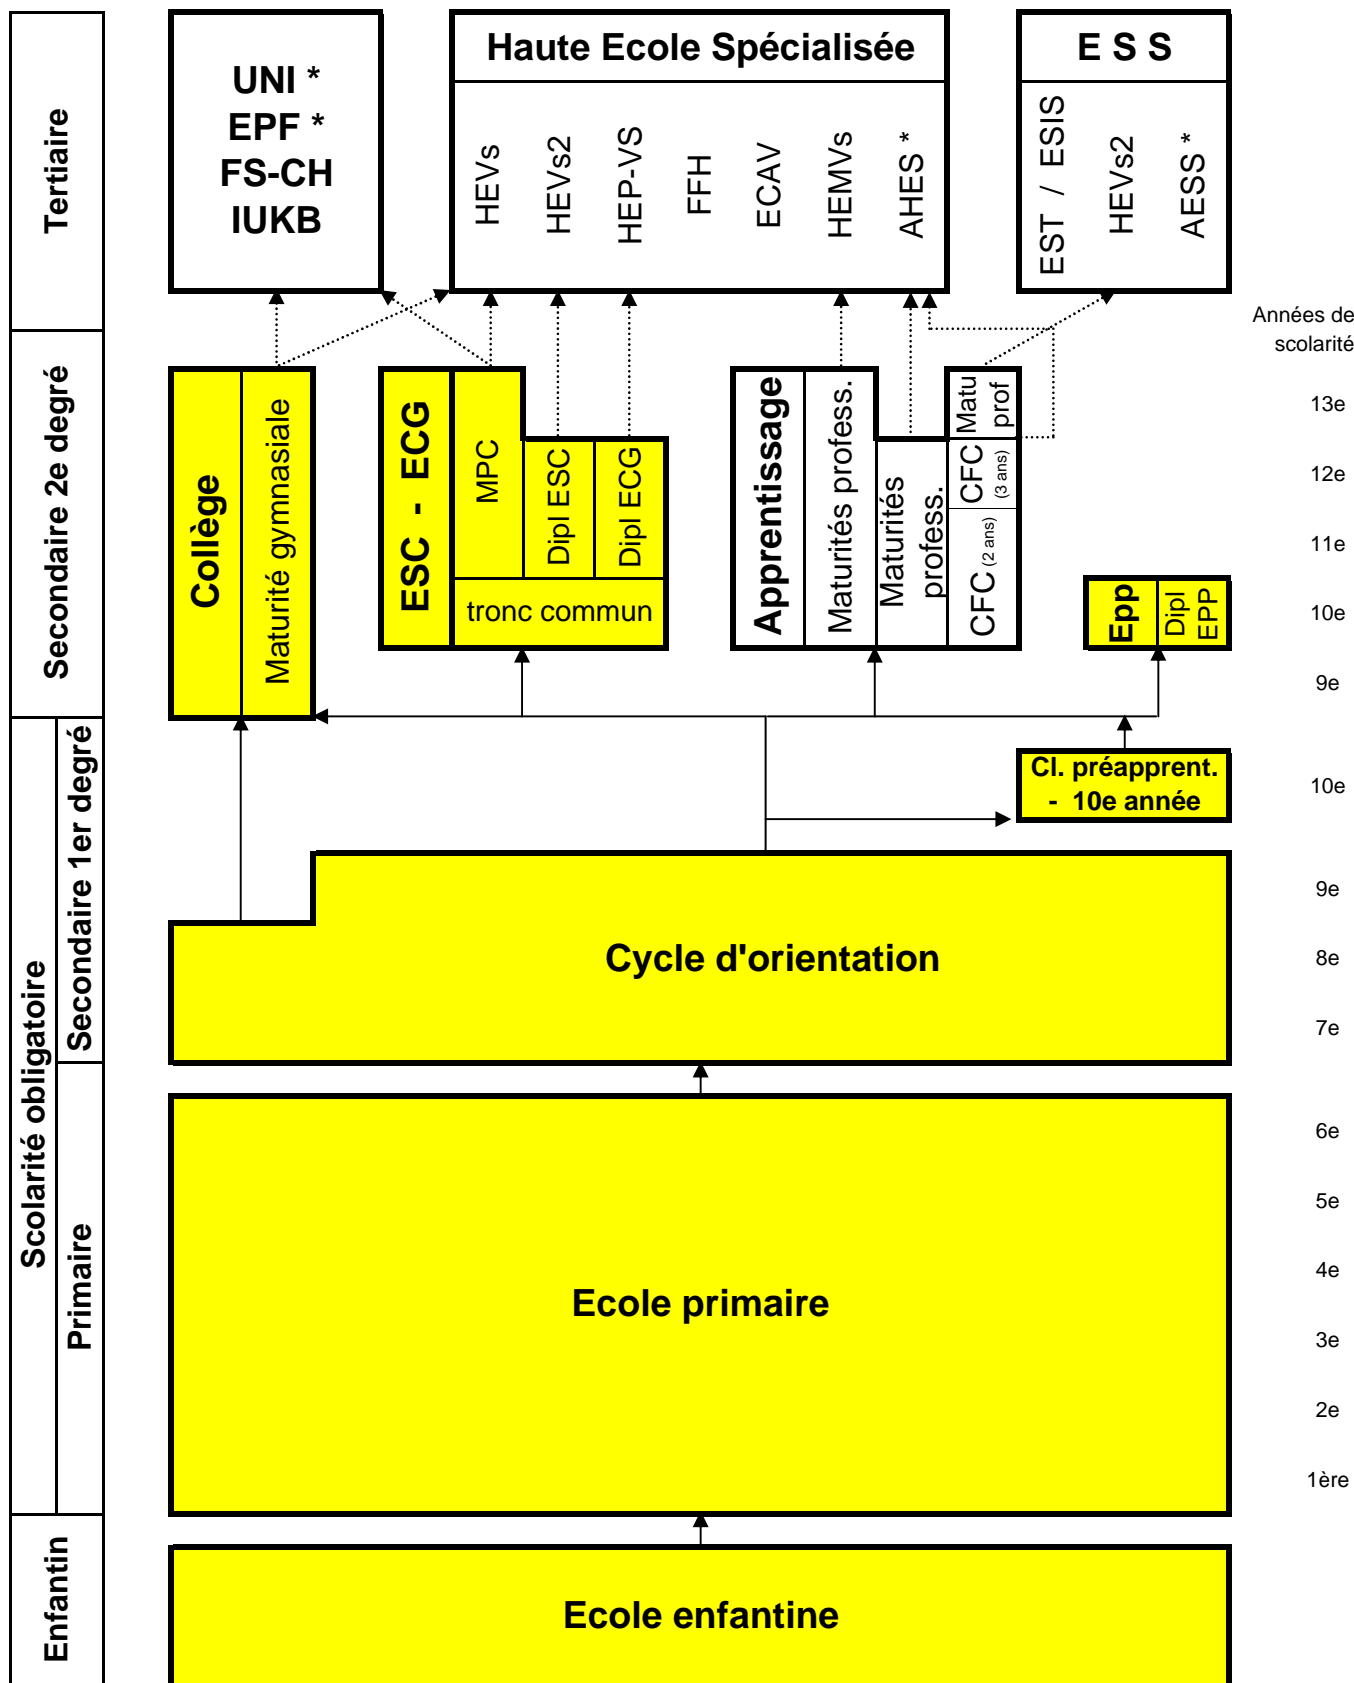

Système scolaire valaisan

Remarque : écoles relevant du Service de l'enseignement

Légende :

EPF: école polytechnique fédérale, FS-CH: Fernstudien Schweiz, IUKB: institut universitaire Kurt Bosch, HEVs2: haute école valaisanne santé-social, HEP-VS: haute école pédagogique valaisanne, FFH: Fernfachhochschule, ECAV: école cantonale d'art du Valais, HEMVs: haute école de musique valaisanne, AHES: Accord intercantonal sur les HES, ESS: école supérieure spécialisée, EST: école suisse de tourisme, ESIS: école supérieure d'informatique de gestion, AESS: accord intercantonal sur les EES, ESC: école supérieure de commerce, EDD: école de degré diplôme, MPC: maturité professionnelle commerciale, CFC: certificat fédéral de capacité, EPP: école préprofessionnelle, *: école sise hors canton

→ accès sans examen complémentaire → accès conditionnel (se renseigner auprès de l'école)